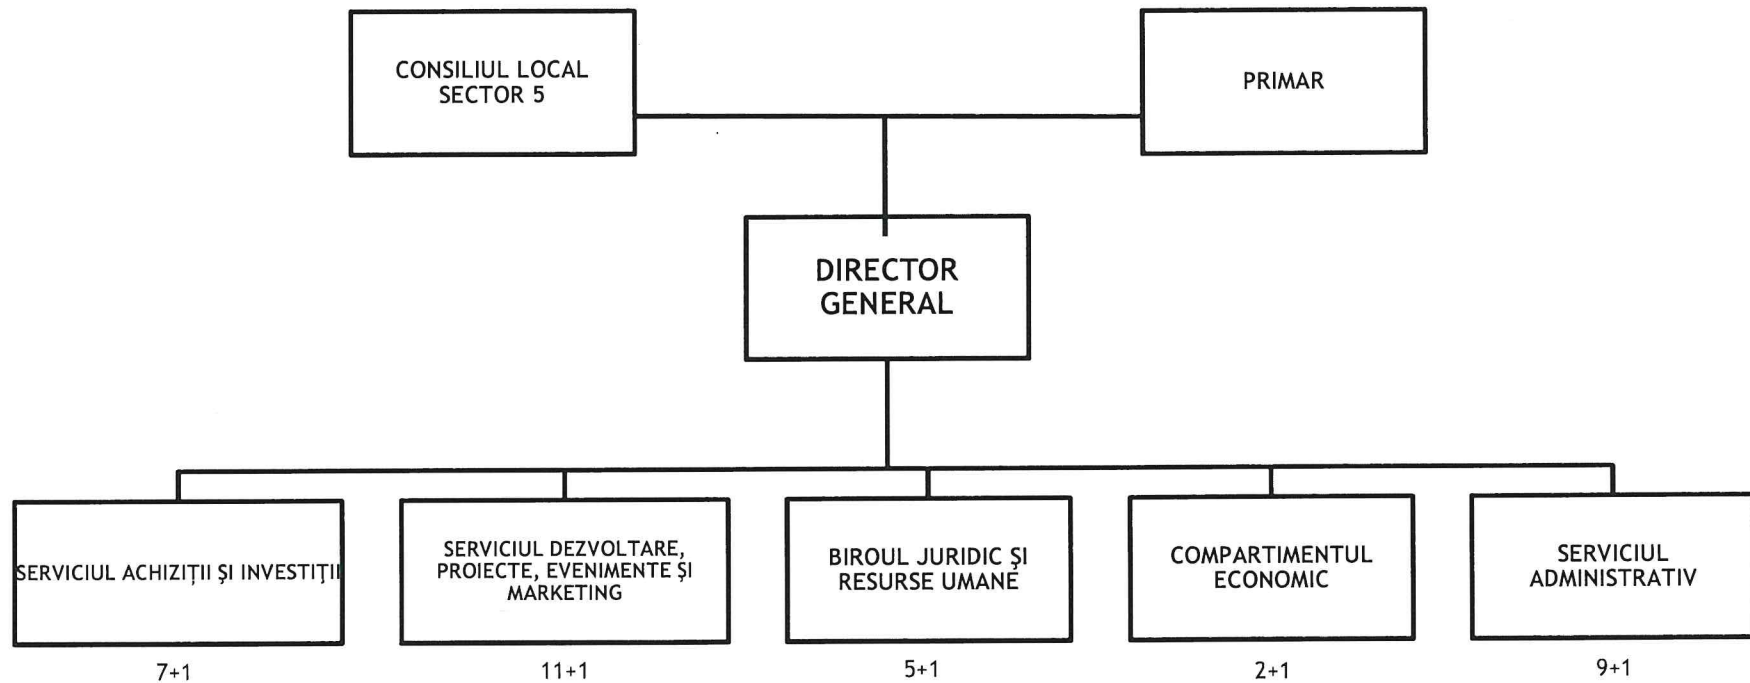

ORGANIGRAMA CENTRULUI CULTURAL ȘI DE TINERET "ȘTEFAN IORDACHE"

PRESEDINȚE DE ȘEDINȚĂ
ALEXANDRU SEBASTIAN LAZAROV

CONTRASEMNEAZĂ
SECRETAR GENERAL SECTOR 5
ELENA LUMINIȚA PETRESCU