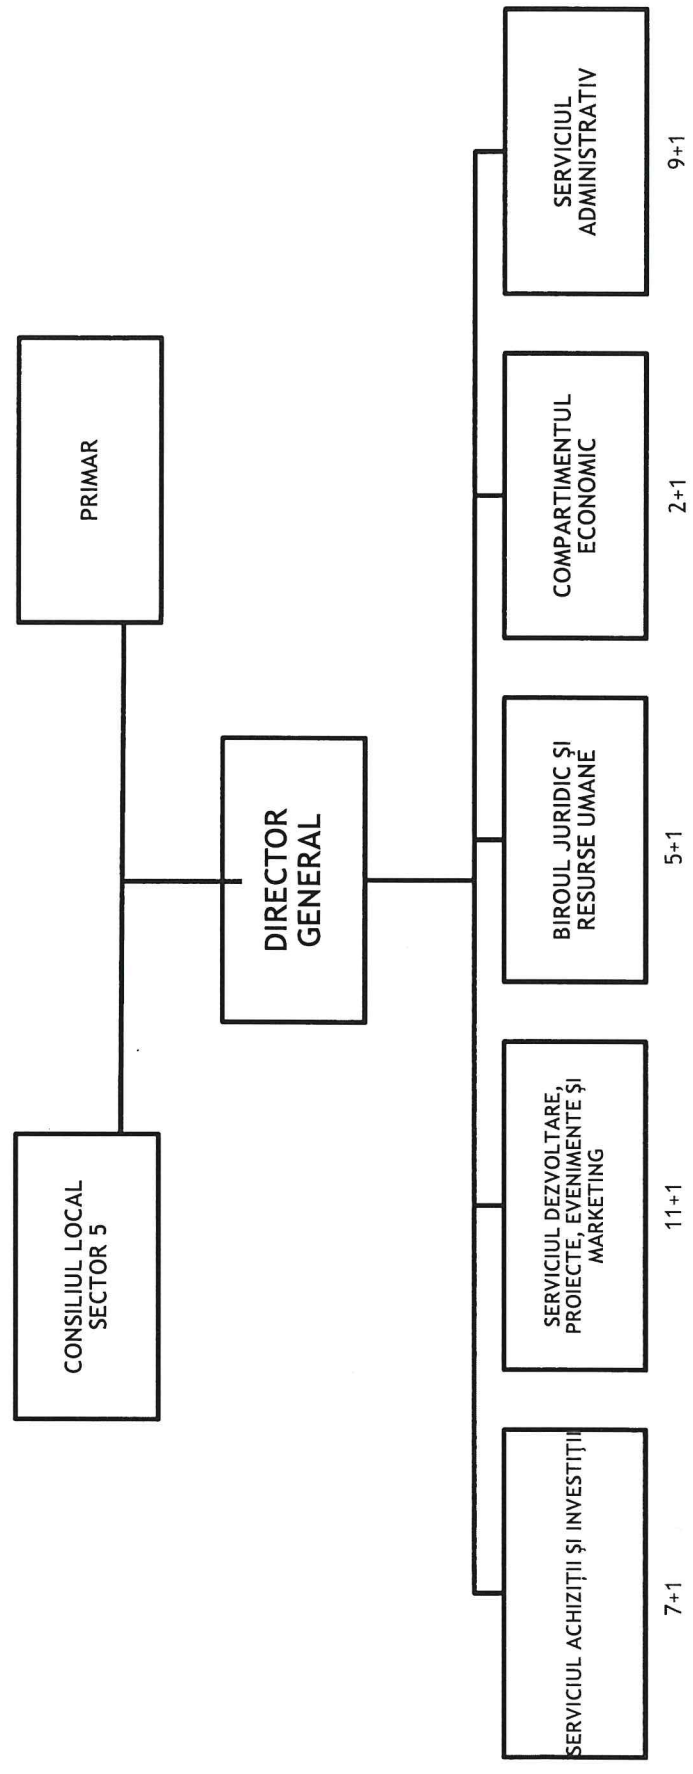

ORGANIGRAMA CENTRULUI CULTURAL ȘI DE TINERET "ȘTEFAN IORDACHE"

CONTRASEMNEAZĂ
SECRETAR GENERAL SECTOR 5
ELENA LUMINIȚA PETRESCU

PREȘEDINTE DE ȘEDINȚĂ
ALEXANDRU SEBASTIAN LAZAROV